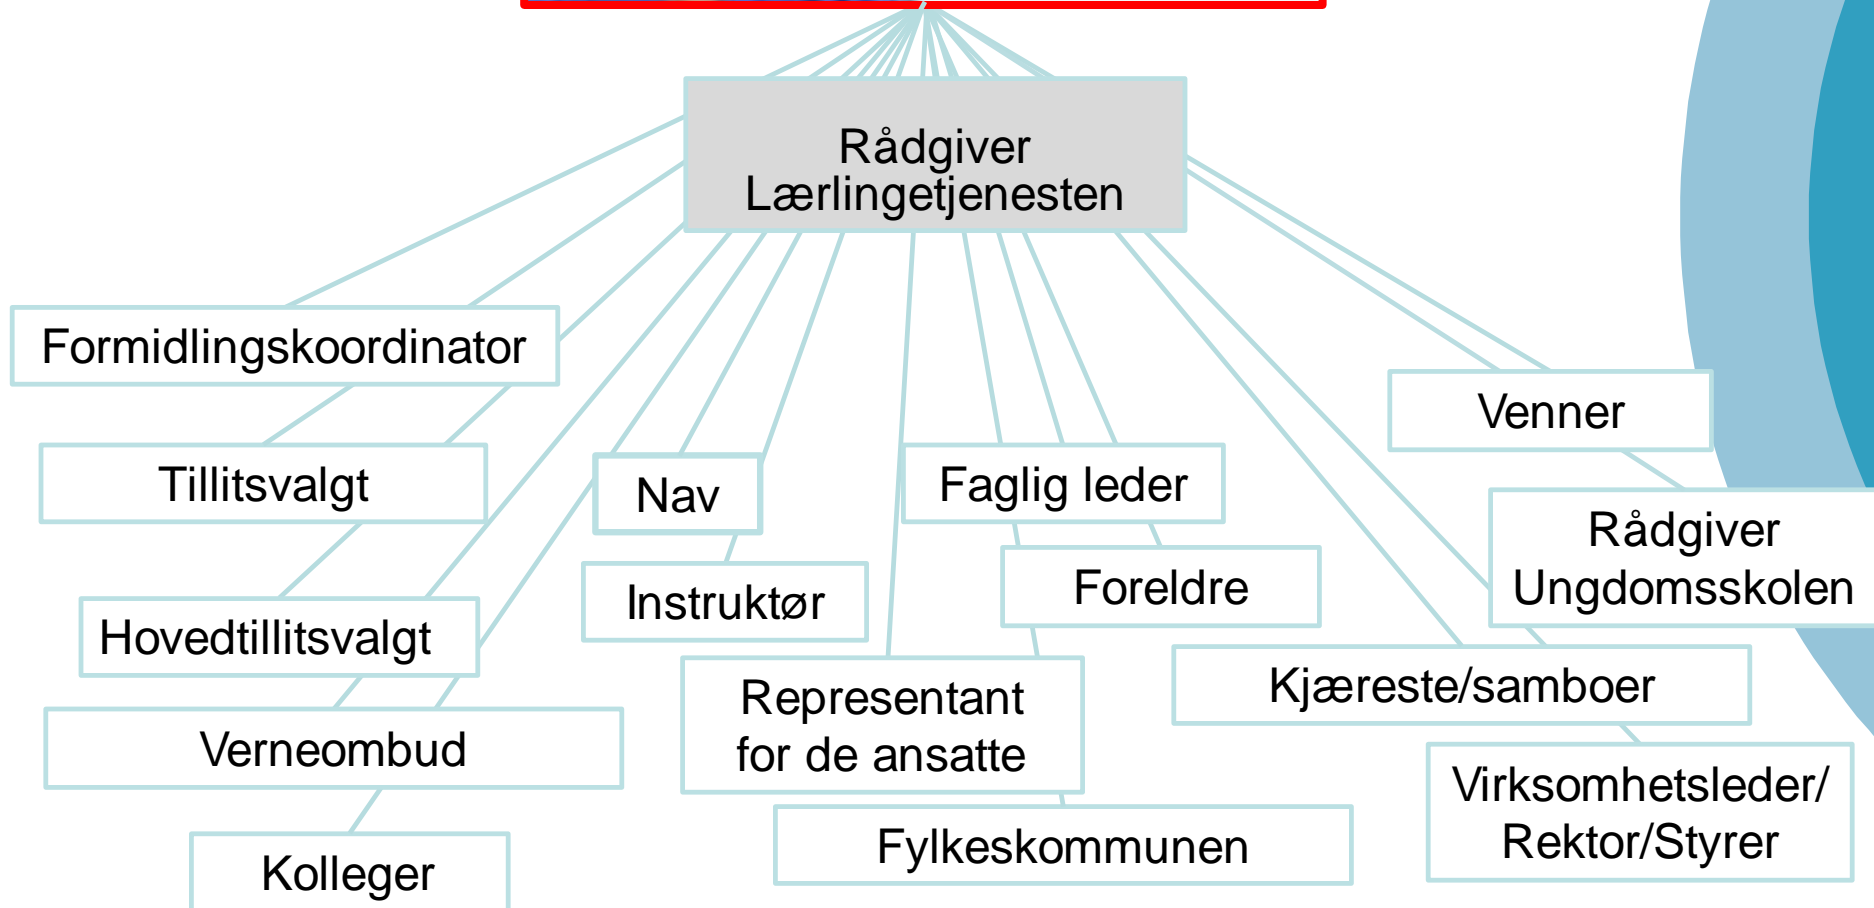

Lærlingetjenesten i Bodø kommune

Lærlingetjenesten

- 4 Rådgivere
 - Frode Vikhals Fagermo
 - Camilla Baglo Holten
 - Karine Johansen
 - Sølvi Irene Berntsen
- Lærling
 - Sofja Kapelka
 - Nina Christin Hansen
- Arbeidsutprøving og YFF

Hva arbeider vi i Lærlingetjenesten med?

- Organiserer all rekruttering av lærlinger
- Rådgivere for instruktører og faglige ledere om hvordan best organisere opplæringen
- Løpende kontakt med skolene i området
- Tar samfunnsansvar
- Sørger for godt læringsmiljø for lærlingene
- Involvert i en rekke rekrutteringstiltak for helsesektoren
 - Innvandrerutdanning
 - AMO utdanning gjennom Nav